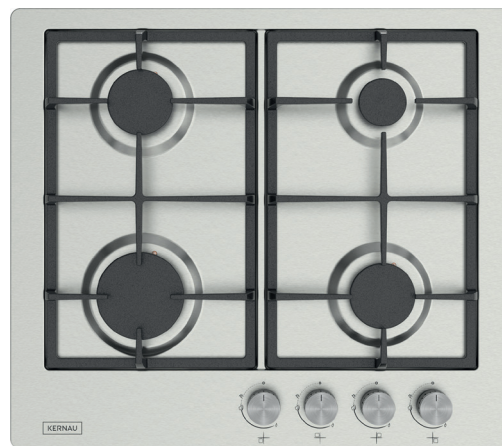

KERNAU

— Witaj w domu —

PŁYTA GAZOWA

KGH 6422 CI X

Płyta gazowa marki Kernau sterowana jest z frontu. Zapalarka automatyczna zintegrowana jest z pokrętkami. Wyposażona w ruszty żeliwne odporne na wysokie temperatury. Dzięki modułowej budowie łatwo mieszczą się w każdej zmywarce. Zabezpieczenie przeciwwypływowe gazu chroni użytkownika przed ulatnianiem się gazu. W przypadku zgaszenia płomienia czujnik automatycznie zamyka dopływ gazu. Płyta gazowa ma 4 palniki gazowe w tym 1 mocny, 2 standardowe i 1 oszczędny. Zasilana jest gazem ziemnym G20 (20 mbar). Istnieje możliwość dostosowania płyty do zasilania gazem płynnym LPG G30 (37 mbar). Operacja ta może zostać wykonana tylko przez wykwalifikowanego technika.

WZORNICTWO

PŁYTA PODPALNIKOWA

KOLOR

FUNKcjONALNOŚĆ

STEROWANIE PŁYTY

ZAPALARKA AUTOMATYCZNA

RUSZTY ŻELIWNE

BEZPIECZEŃSTWO

ZASILANIE

GAZ ZIEMNY G20 (20 MBAR)

MOŻLIWOŚĆ DOSTOSOWANIA PŁYTY DO ZASILANIA GAZEM PŁYNNYM LPG G30 (37 MBAR)

PARAMETRY TECHNICZNE

WYMIARY (S X G X W)

OTWÓR MONTAŻOWY (S X W)

WYSOKOŚĆ

TYP

STAL NIERDZEWNA

INOX

Z FRONTU

TAK

TAK

TAK

4

1